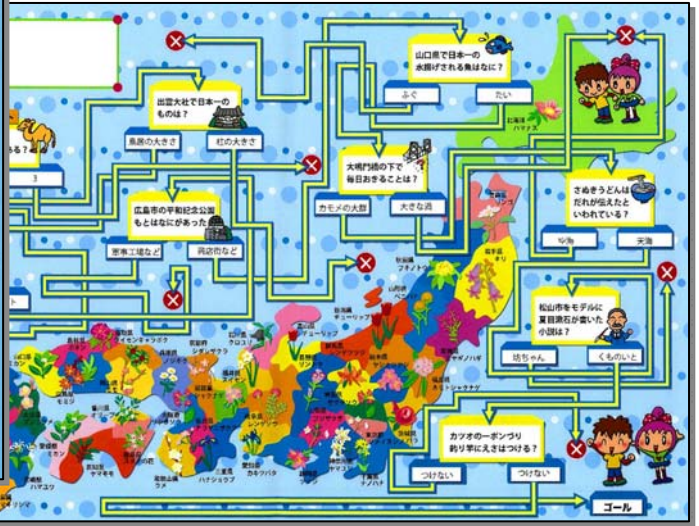

社会科・大迷路シリーズ!!!

日本地理めいろ

作 このみプランニング

2012年8月下旬刊行

各都道府県の県庁所在地・県章、県の花・県の鳥、伝統工芸品や特産物さらにはご当地グルメなどを、めいろで遊びながら楽しく、手軽に学べ、やりはじめだしたらとまらないめいろシリーズ決定版!!!

作者紹介◆このみプランニング

昭和56年設立。子どもの本、特に遊びの本を中心に、企画・製作を行っている。
おもな作品に『なぞなぞ大行進』『なぞなぞ爆笑パズル』(小学館)『知育アルバム めいろ100』(講談社)
『ぴょこたん』シリーズ(あかね書房)『大問題』シリーズ(小峰書店)などがある。

社会科・大迷路 シリーズ随時刊行決定!

日本歴史めいろ 2012年 10月 刊行予定 (注文締め切り 9月末日)

世界地理めいろ 2012年 12月 刊行予定 (注文締め切り 11月末日)

※1巻 日本地理めいろ 注文締め切り 8月上旬締め切り (各巻随時受け付け)

● 各A4判 32頁 各巻予定1890円(5%税込) 各本体1800円

国土社

〒161-8510 東京都新宿区上落合 1-16-7 ☎03-5348-3710 FAX03-5348-3765

<http://www.kokudoshya.co.jp>

帖合書店印

国土社

新刊

冊	社会科・大迷路シリーズ 日本地理めいろ 定価 1,890円(5%税込) 本体 1,800円 ISBN978-4-337-27601-7
冊	社会科・大迷路シリーズ 日本歴史めいろ 定価 1,890円(5%税込) 本体 1,800円 ISBN978-4-337-27602-4
冊	社会科・大迷路シリーズ 世界地理めいろ 定価 1,890円(5%税込) 本体 1,800円 ISBN978-4-337-27603-1