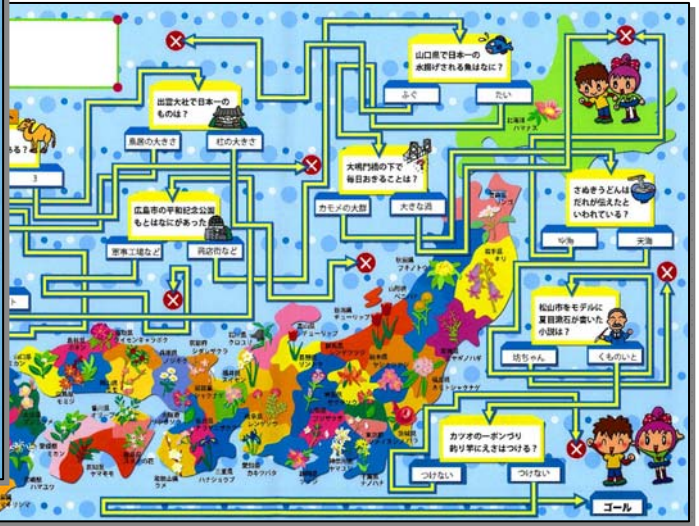

社会科・大迷路シリーズ!!!

# 日本地理めいろ

作 このみプランニング

2012年8月下旬刊行

各都道府県の県庁所在地・県章、県の花・県の鳥、伝統工芸品や特産物さらにはご当地グルメなどを、めいろで遊びながら楽しく、手軽に学べ、やりはじめだしたらとまらないめいろシリーズ決定版!!!

## 作者紹介◆このみプランニング

昭和56年設立。子どもの本、特に遊びの本を中心に、企画・製作を行っている。  
おもな作品に『なぞなぞ大行進』『なぞなぞ爆笑パズル』(小学館)『知育アルバム めいろ100』(講談社)  
『ぴょこたん』シリーズ(あかね書房)『大問題』シリーズ(小峰書店)などがある。